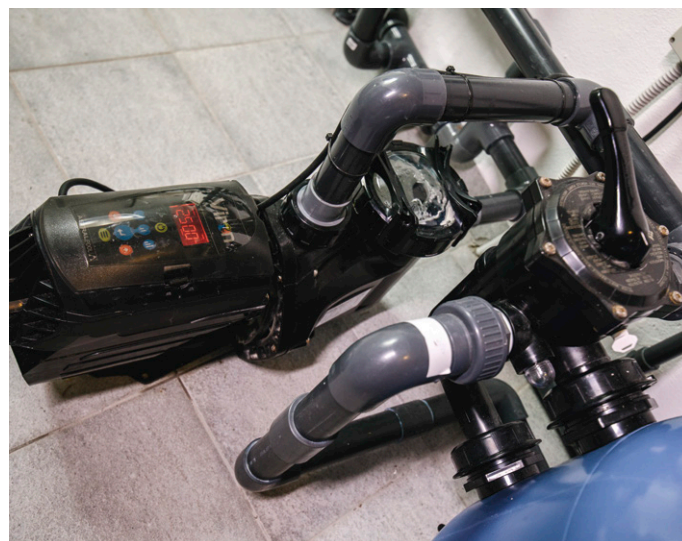

tempo reale, lo stato dell'acqua – temperatura, salinità, valore pH, potenziale Redox (riferito al cloro nella piscina) e conducibilità (sali disciolti in acqua) – e, in più, formula delle raccomandazioni per la sua corretta manutenzione, consentendo in questo modo di risparmiare acqua e prodotti chimici. □