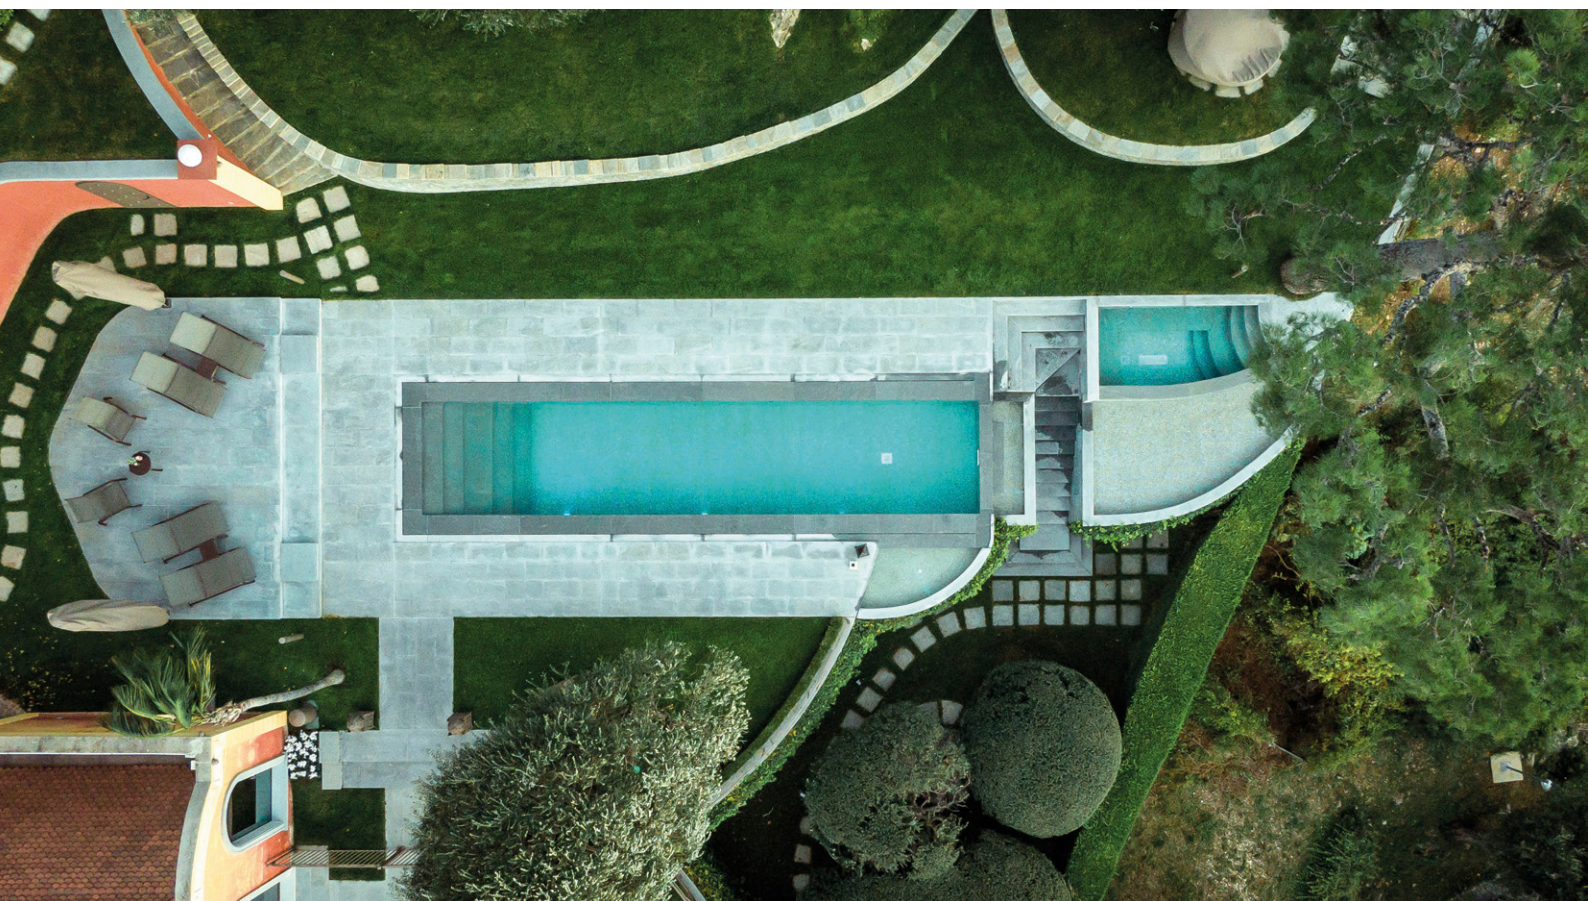

Scheda tecnica

Ubicazione: **Costa Azzurra**
Anno di realizzazione: **2018**
Impresa costruttrice: **AcquaPro srl**
Componenti Vasca: **AstralPool by Fluidra**
Struttura vasca: **cemento armato**
Forma: **rettangolare**
Superficie: **45 mq circa**
Dimensioni: **12 x 3 m (vasca nuoto), 3 x 2 m (vasca idromassaggio)**
Profondità: **1,50 m**
Rivestimento interno: **mosaico**
Rivestimento esterno: **pietra grigia**
Filtrazione: **n°2 filtri Ø760 a sabbia, portata 26 mc/h**
Ricircolo: **a sfioro su tutto il perimetro, n°7 bocchette AstralPool**
Trattamento: **pompa dosaggio AstralPool Control Plus pH e Redox**
Riscaldamento: **riscaldatore elettrico AstralPool Compact da 18 Kw**
Accessori: **impianto di nuoto controcorrente AstralPool Advance, n°7 fari AstralPool Mini DMX inox, pannello di controllo luci AstralPool Tactil DMX Stick-DE3 (vasca principale) e automazione piscina tramite sistema Fluidra Connect, filtro Ø600, pompa a velocità variabile AstralPool Viron P320, pompa di dosaggio AstralPool Control Plus pH e Redox, riscaldatore elettrico AstralPool Compact 12 Kw (vasca idromassaggio)**

→ Il Sistema Fluidra Connect è una soluzione che permette di diagnosticare, controllare e automatizzare tutti i componenti della piscina con notevoli vantaggi in termini di sicurezza e comfort, nonché di tranquillità e sostenibilità.